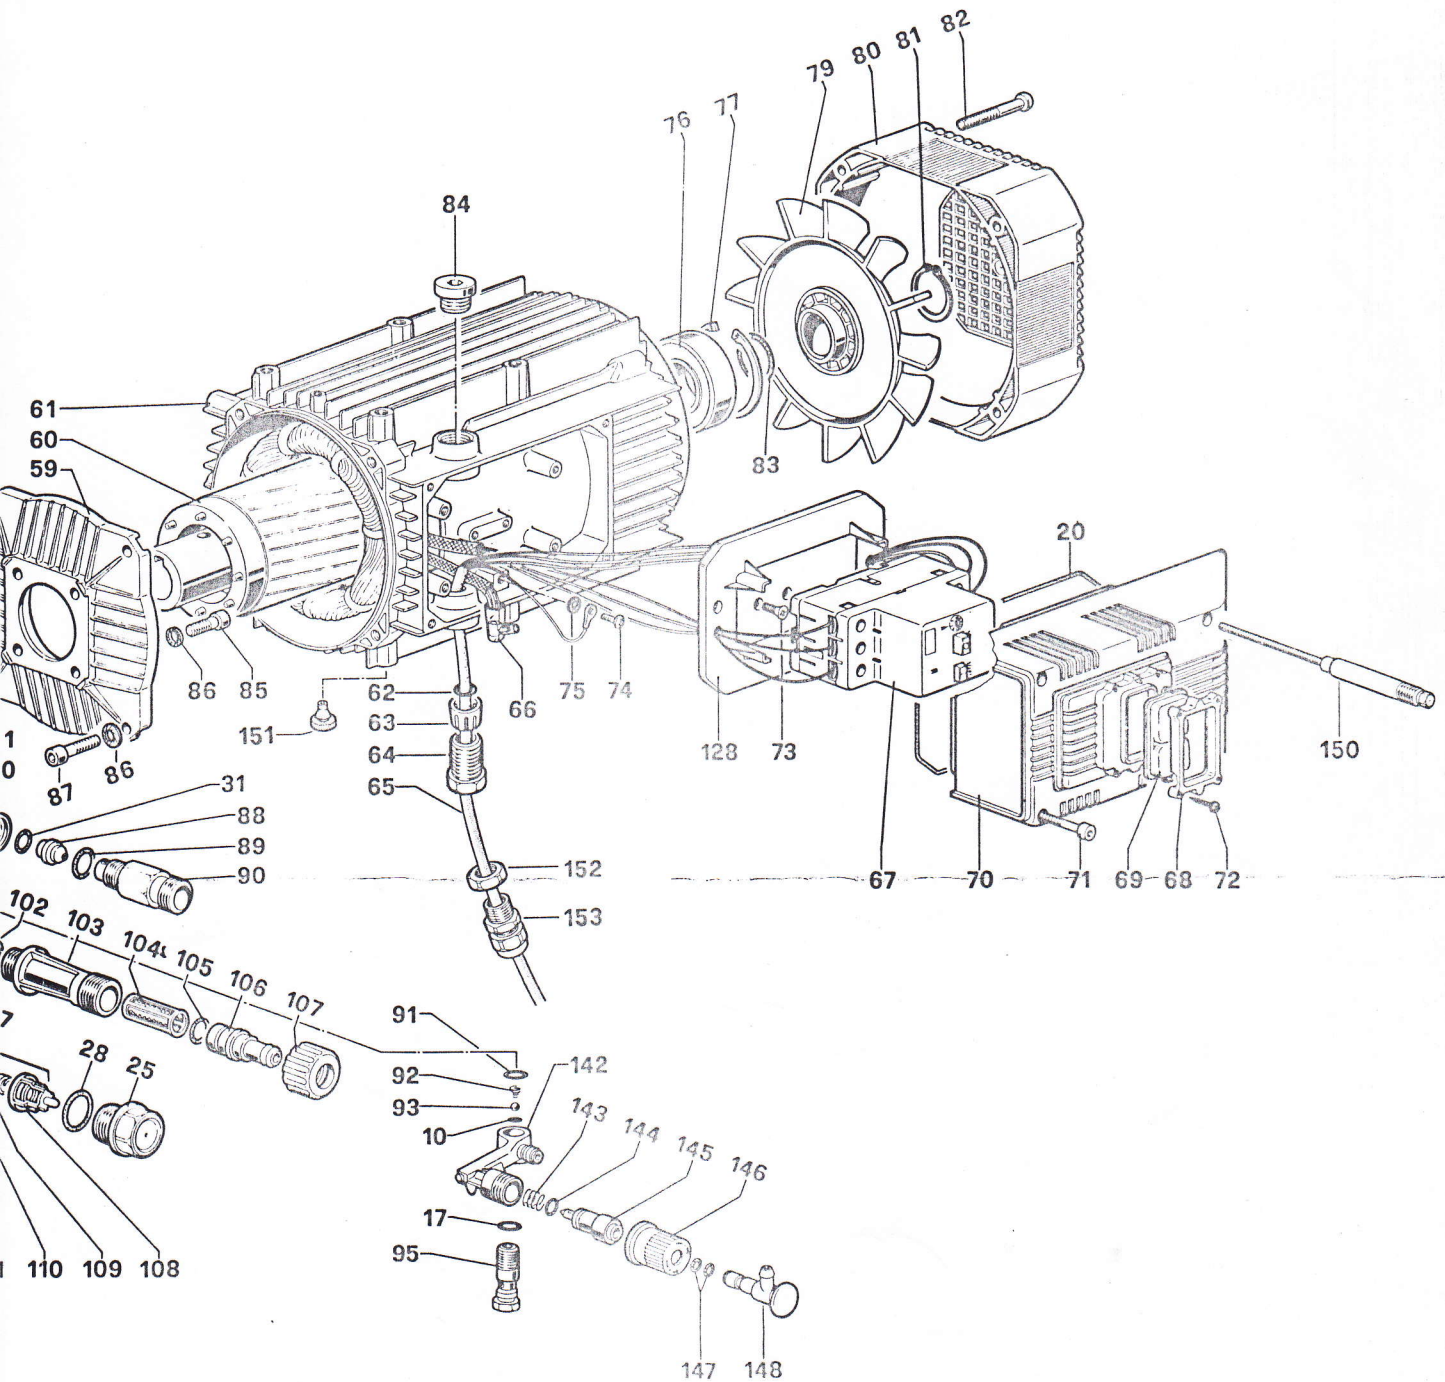

KIT N.	KIT 23	KIT 94	KIT 123	KIT 124	KIT 137
Positions Included	118	10-17-31 89-91-92 93-143 144-147	102-108 109-110 111 (27)	25-28	30-31-32 33-34-35 36-37-38 39-40-41 42-43-44 45
Posizioni Includere					
N. pcs.	3	1	6	6	1

PISTON - PISTONE Ø 15				
MODEL IPX13•180 - IPX15•150 - IPX17•130 - IPX 961				
KIT 88	KIT 89	KIT 90	KIT 125	KIT 130
122 123 149	124	121	125 126	121-122 123-124 125-126 149
3	3	6	3	1

PISTON - PISTONE Ø 18				
MODEL IPX12•140 - IPX14•120 - IPX 956				
KIT 126	KIT 127	KIT 128	KIT 129	KIT 131
125 126	123 122 149	124	121	121-122 123-124 125-126 149
3	3	3	6	1