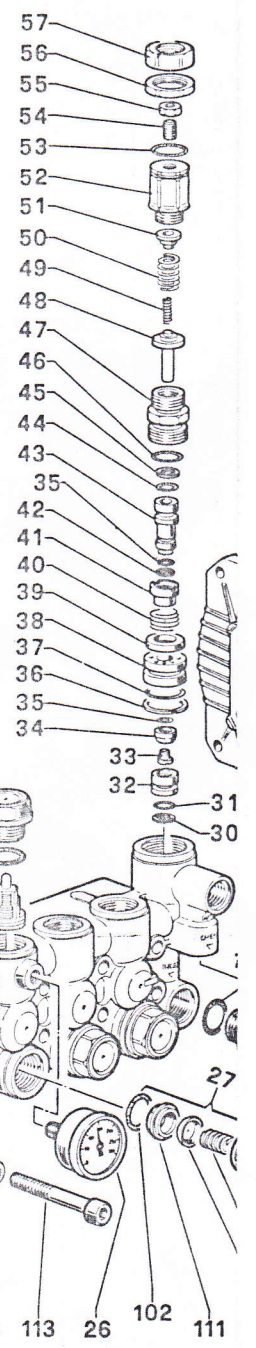

# IPX

---

---

- SPARE PARTS LIST
  - LISTE DES PIÈCES DE RECHANGE
  - AUFLISTUNG DER ERSATZTEILE
  - LISTA DE REPUESTOS
  - NOMENCLATURA PEÇAS SOBRESSALENTES
  - NOMENCLATURA RICAMBI
  - LISTE OVER RESERVEDELE
  - LIJST VERVANGINGSONDERDELEN
  - RESERVDLSLISTA
  - VARAOSALUETTELO
  - LISTE OVER RESERVEDELER
  - Λίστα ανταλλακτικών
- 
-

TOTAL STOP VERSION - VERSIONE CON TOTAL STOP

- MOD. IPX 10.130
- MOD. IPX 12.100
- MOD. IPX 951
- MOD. IPX 954
- MOD. IPX 957

SINGLE-PHASE  
MONOPHASE  
EINPHASIG  
MONOFÁSICO  
MONOFÁSICA  
MONOFASE  
ENFASET  
EENFASIG  
ENFAS  
YKSIVAIHEINEN  
ENFASET  
ΜΟΝΟΦΑΣΙΚΟ

TOTAL STOP VERSION - VERSIONE TOTAL STOP

KIT N.	KIT 23	KIT 94	KIT 123	KIT 124	KIT 137
Positions Included	118	10-17-31 89-91-92 93-143 144-147	102-108 109-110 111 (27)	25-28	30-31-32 33-34-35 36-37-38 39-40-41 42-43-44 45
Posizioni Incluse					
N. pcs.	3	1	6	6	1

PISTON - PISTONE Ø 15				
MODEL IPX10•130 - IPX951				
KIT 88	KIT 89	KIT 90	KIT 125	KIT 130
122 123 149	124	121	125 126	121-122 123-124 125-126 149
3	3	6	3	1

PISTON - PISTONE Ø 18				
MODEL IPX12•100 - IPX954 - IPX957				
KIT 126	KIT 127	KIT 128	KIT 129	KIT 131
125 126	123 122 149	124	121	121-122 123-124 125-126 149
3	3	3	6	1