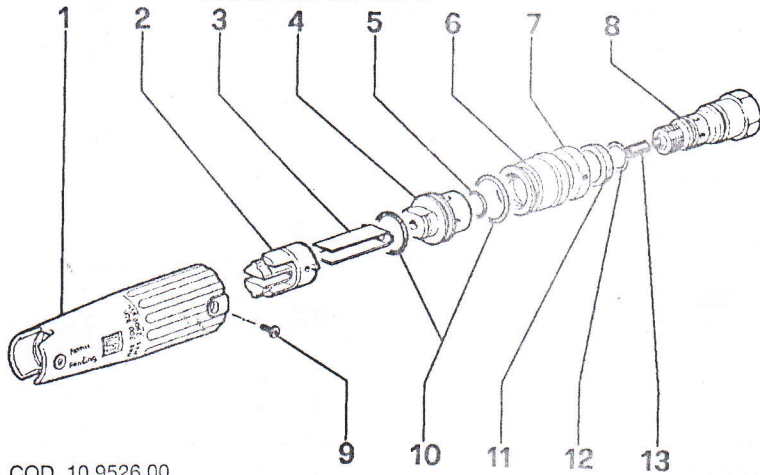

ACCESSORIES FOR IP AND IPX SERIES

"MULTIREG99"

DIS. COD. 10.9526.00

POS.	CODE CODICE	N. PCS.
1	10.0483.51	1
2	10.0299.51	1
3	10.1304.76	1
4	10.0486.70	1
5	90.3819.00	1
6	10.0485.70	1
7	10.0496.70	1
8	10.0484.70	1
9	99.0702.00	2
10	90.3845.00	2
11	90.2680.00	1
12	90.3828.00	1

POSITION 13	
SERIES	CODE
IP130	120
IP140	130
IP150	125
IP150(240V-13A)	140
IP170	145
IPX10-130	130
IPX12-100	150
IPX12-140	140
IPX14-120	155
IPX13-180	135
IPX15-150	155
IPX17-130	175
IPX951	145
IPX954	165
IPX957	180
IPX956	155
IPX961	155

"ROTOTEK"